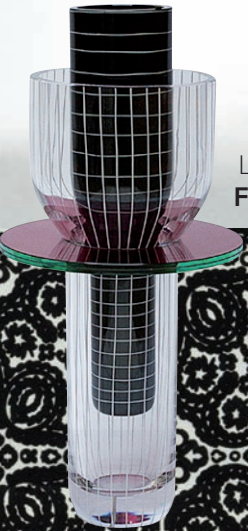

Vase Toy de
Guillaume
Delvigne pour
La Chance chez
Fenêtre sur Cour

Papier Peint Paseo canetille Christian
Lacroix pour Designer's Guild chez
Rodesma

Chaise brisée Louis
XVI Moissonnier
chez Fenêtre sur
Cour