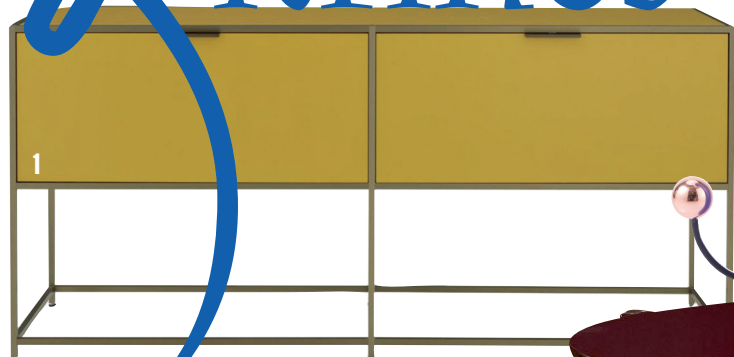

QUOI DE NEUF ?

1. Chaleureuse,
console en bois laqué
et aluminium finition
bronze, "Dita",
Ligne Roset.

2. Chapeautée,
lampe de table en métal
teinté et verre, H. 57 cm,
"Sachi Sacha" de Maison Dada
chez Fenêtre sur cour.

Xitrines

3. Casiers,
étagères murales modulables
en métal laqué, 60 x 60 x 25 cm,
"Fractal" de Calligaris
chez Installator.

4. & 5. Chic,
chaise rembourrée en velours,
"Sylvie" et table salle à manger
en bois laqué, "Zeno" de
Méridiani chez Interior'S.

6. Totem,
porte-objet en métal peint
teinté, 146 x 55,5 x 55,5 cm,
"Circles" de Calligaris chez
Installator.

7. Retro,
chariot en métal,
Kounouz Gallery.